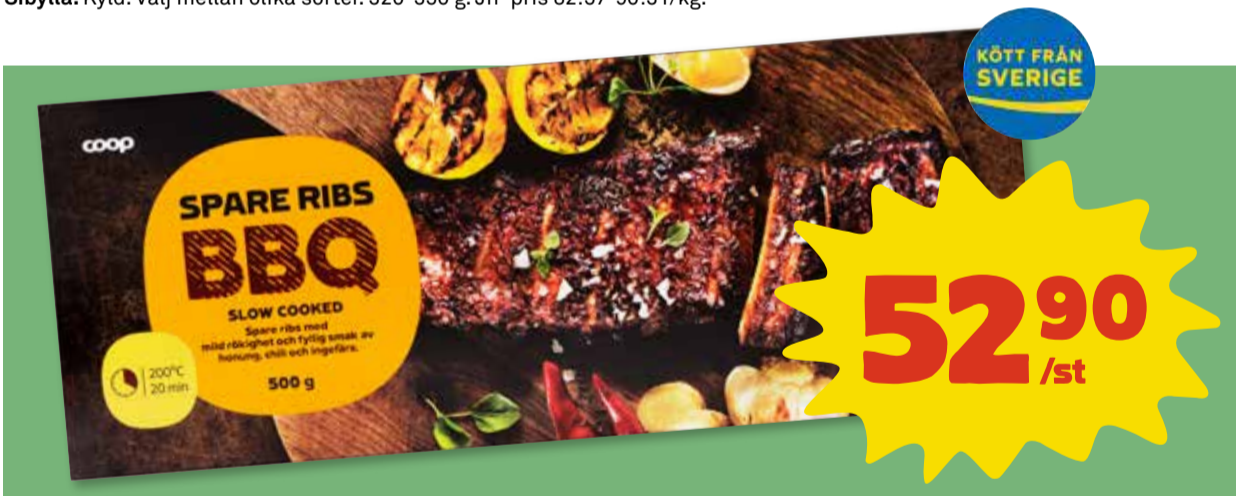

Ribs

Sverige/Coop. Kyl. Välj mellan BBQ och chili. 500 g. Jfr-pris 105:80/kg.