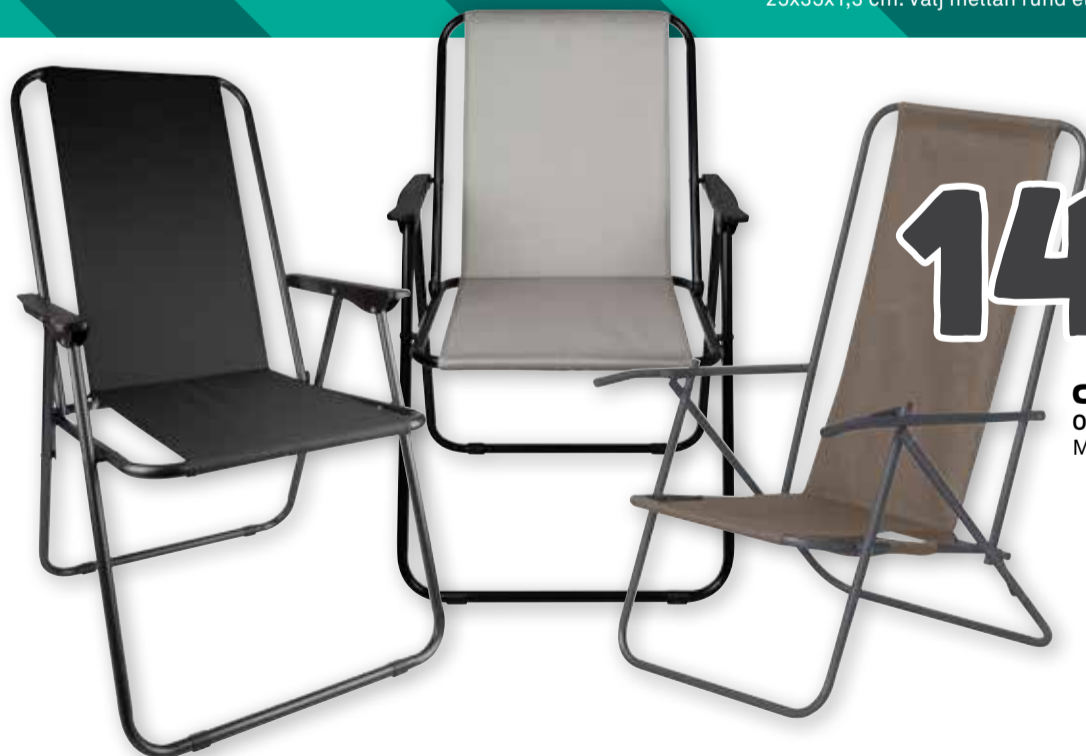

149:- /st

Camping-/brassestol

Outfit. Välj mellan olika färger. Maxvikt 110 kg.

Få veckans erbjudanden i mobilen!