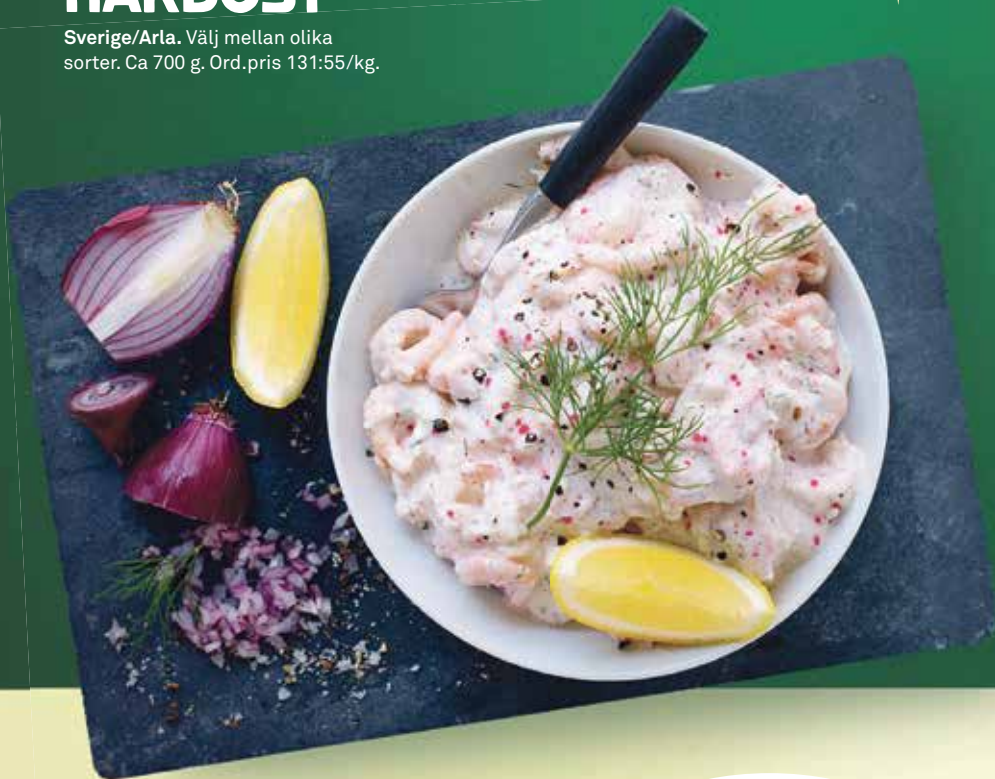

SKAGENRÖRA

Sverige/Träkvistas Deli.
Ord.pris 377:61/kg.