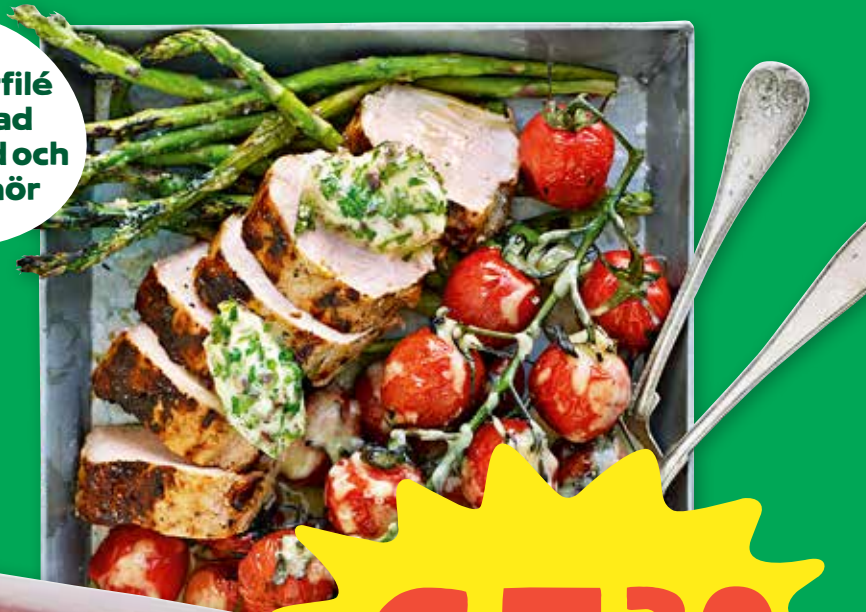

Nu tänder vi grillen

Fläskytterfilé
med grillad
tomatsallad och
sardellsmör

KÖTT FRÅN
SVERIGE

65³⁰
/kg

MEDLEMSPRIS

MAX 2 ST/HUSHÅLL.

Färsk fläskytterfilé

Sverige/Scan. Kyl. I bit. Ca 1 kg.