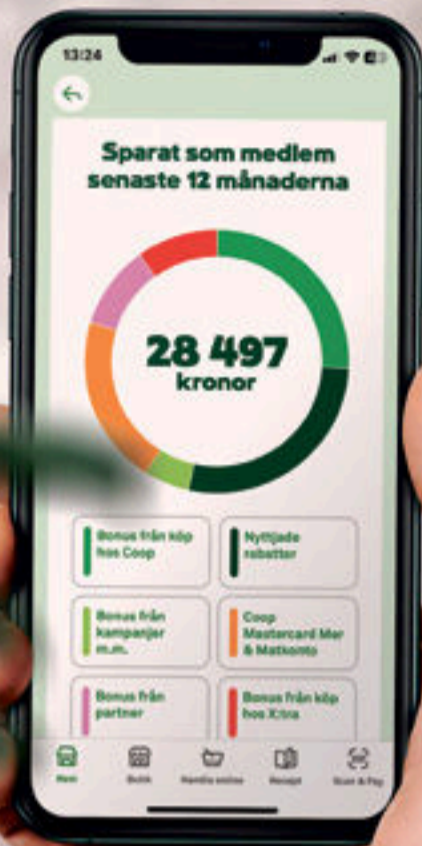

69:-
/st

Myggnät för dörr
Form Living. Fästs med kardborrband eller
häftstift som medföljer. Storlek: 220x100 cm.
Välj mellan svart och vit. Finns ej på Stora
Coop Avion/Tomtebo/Norrböle.

29:-
/st

Myggnät för fönster
Form Living. Storlek 150x180
cm. Välj mellan svart och vit.
Finns ej på Stora Coop Avion/
Tomtebo/Norrböle.

129:-
/st

Insektsspray
Kvitt. Mot flygande
insekter. 300 ml.
Finns ej på Stora
Coop Avion/
Tomtebo/Norrböle.

Få veckans erbjudanden i mobilen!

FÖR MEDLEMMAR

Hur
mycket
har du
sparat?

Håll koll på hur mycket du har sparat

Du vet väl att du i Coop-appen enkelt får en översikt över hur mycket du har sparat som medlem? Och hur många bonuspoäng du tjänat in? Kanske lite extra intressant under denna vecka med alla fina erbjudanden. Det ska vara lätt att ha koll!