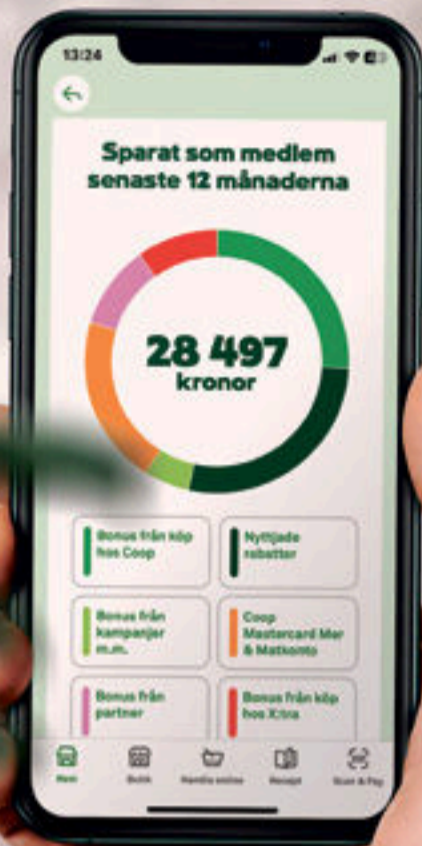

69:-/st

Myggnät för dörr
Form Living. Fästs med kardborrband eller häftstift som medföljer. Storlek: 220x100 cm. Välj mellan svart och vit. Finns ej på Stora Coop Avion/Tomtebo/Norrböle.

29:-/st

Myggnät för fönster
Form Living. Storlek 150x180 cm. Välj mellan svart och vit. Finns ej på Stora Coop Avion/Tomtebo/Norrböle.

129:-/st

Insektsspray
Kvitt. Mot flygande insekter. 300 ml. Finns ej på Stora Coop Avion/Tomtebo/Norrböle.

Få veckans erbjudanden i mobilen!

FÖR MEDLEMMAR

Hur
mycket
har du
sparat?

Håll koll på hur mycket du har sparat

Du vet väl att du i Coop-appen enkelt får en översikt över hur mycket du har sparat som medlem? Och hur många bonuspoäng du tjänat in? Kanske lite extra intressant under denna vecka med alla fina erbjudanden. Det ska vara lätt att ha koll!