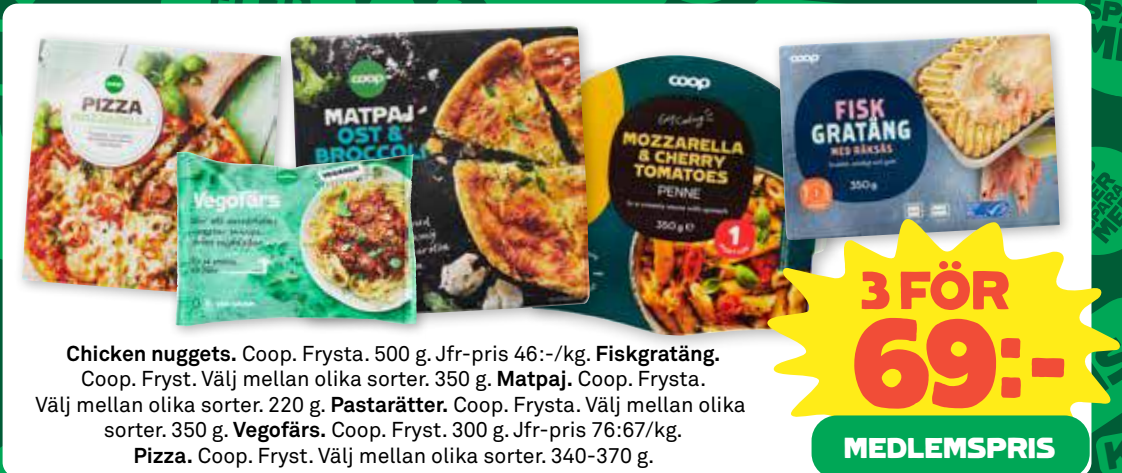

MAX 2 ST/HUSHÅLL.

**BACON 3-PACK**  
Sverige/Coop. Kylld. I skivor. 3x125 g. Jfr-pris 66:67/kg.

**3 FÖR 69:-**

**MEDLEMSPRIS**

Chicken nuggets. Coop. Frysta. 500 g. Jfr-pris 46:-/kg. Fiskgratäng. Coop. Fryst. Välj mellan olika sorter. 350 g. Matpaj. Coop. Frysta. Välj mellan olika sorter. 220 g. Pastarätter. Coop. Frysta. Välj mellan olika sorter. 350 g. Vegofärs. Coop. Fryst. 300 g. Jfr-pris 76:67/kg. Pizza. Coop. Fryst. Välj mellan olika sorter. 340-370 g.