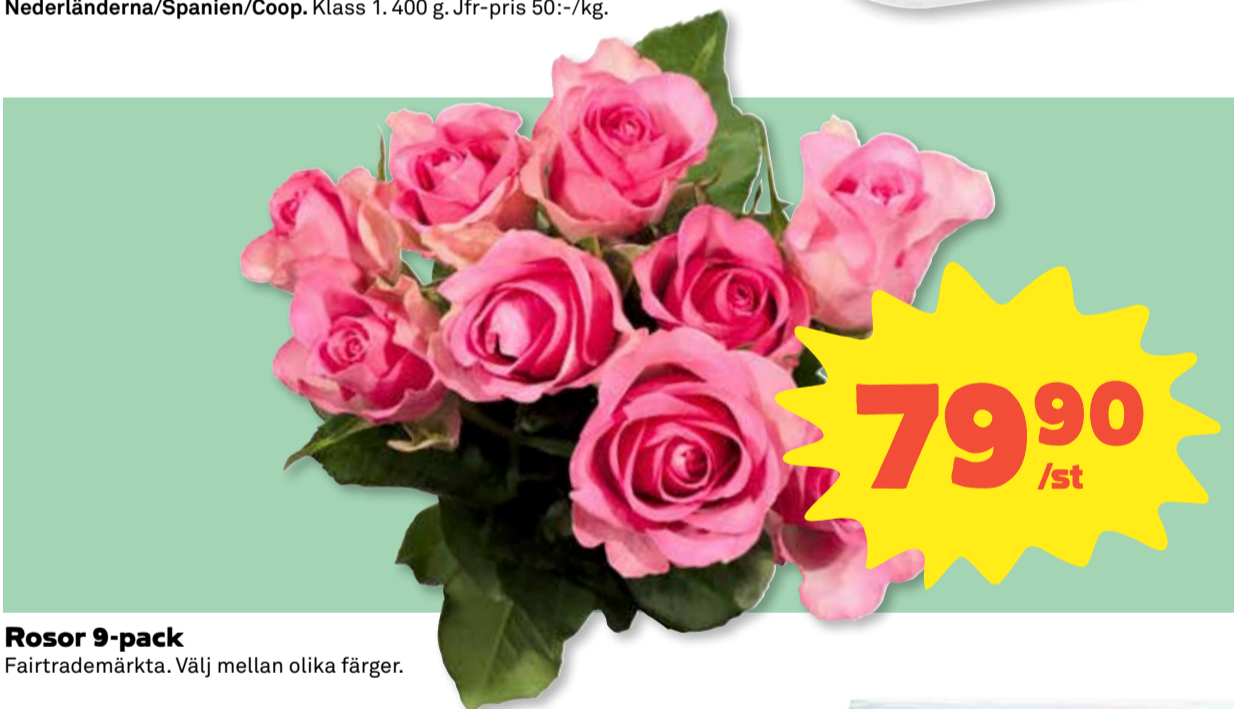

Rosor 9-pack
Fairtrademärkta. Välj mellan olika färger.