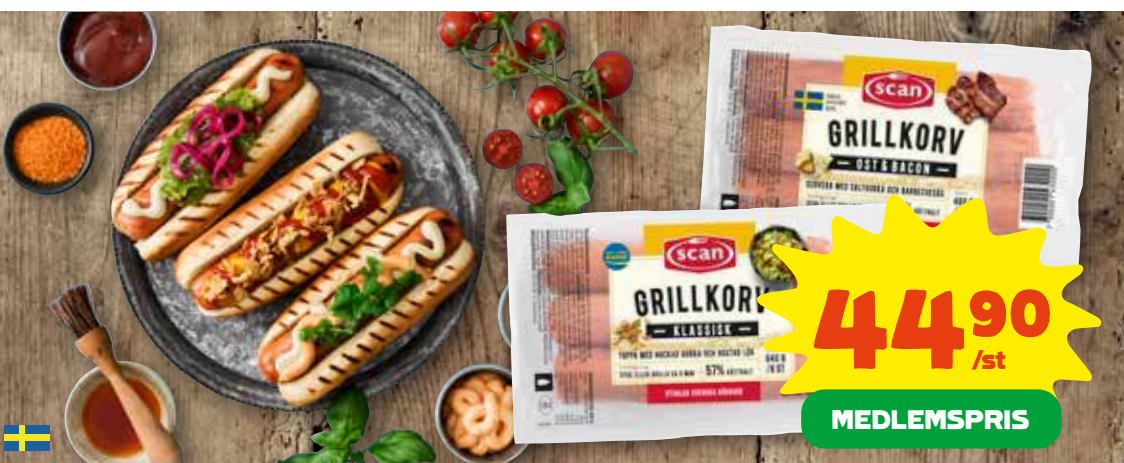

**6-PACK
30:-
/st**

MEDLEMSPRIS

LÄSK 6-PACK

Coca-Cola/Fanta/Sprite. Välj mellan olika sorter. 6x33 cl. Jfr-pris 15:15/liter. Pant tillkommer.

**30:-
/st**

MEDLEMSPRIS

MJUKT BRÖD

Pågen. Välj mellan energi osötad och roast'n toast. 700-800 g. Jfr-pris 37:50-42:86/kg.