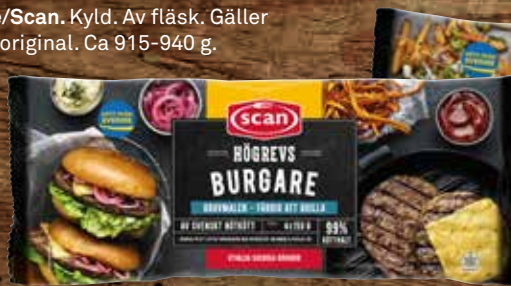

**Missa inga
erbjudanden.**

Registrera din e-postadress på
coop.se/utskick om du är medlem
så missar du inga erbjudanden.

**SCANNA OCH
REGISTRERA**

NU TÄNDER VI GRILLEN

KÖTT FRÅN SVERIGE

5490
/kg

FLINTASTEK
Sverige/Scan. Kylld. Av fläsk. Gäller endast original. Ca 915-940 g.

KÖTT FRÅN SVERIGE

149:-
/kg

NÖTSKIVOR
Sverige/Scan. Kyllda. Grillkryddade. Ca 810 g.

KÖTT FRÅN SVERIGE

7990
/st

NÖTSPETT
Sverige/Scan. Kylld. Kryddad med svartpeppar. 400 g. Jfr-pris 199:75/kg.

HAMBURGARE

Sverige/Scan. Frysta. Välj mellan olika sorter. 600 g. Jfr-pris 131:67/kg.

KÖTT FRÅN SVERIGE

79:-
/st

KÖTT FRÅN SVERIGE

4990
/st

FÄRSKORV
Sverige/Scan. Kyllda. Välj mellan chorizo, kabanoss och kolbasz. 300 g. Jfr-pris 166:33/kg.

KÖTT FRÅN SVERIGE

129:-
/kg

GRILLRULLE RAMSLÖK
Sverige/Scan. Av fläsk. Kylld. Med smak av ramslök och örter. Ca 380 g.