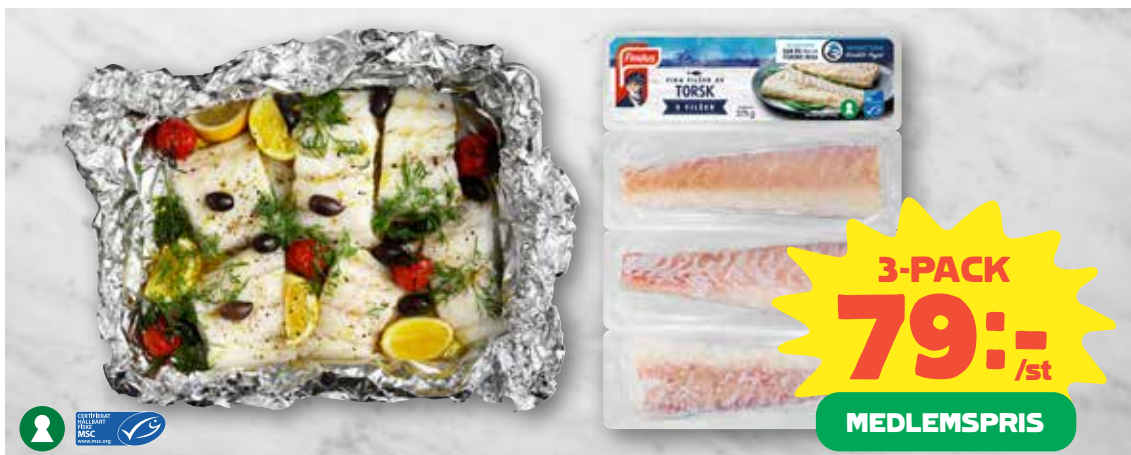

FINA TORSKILÉER 3-PACK

Findus. Fryst. 3x125 g. Jfr-pris 210:67/kg. Latin: Gadus morhua.