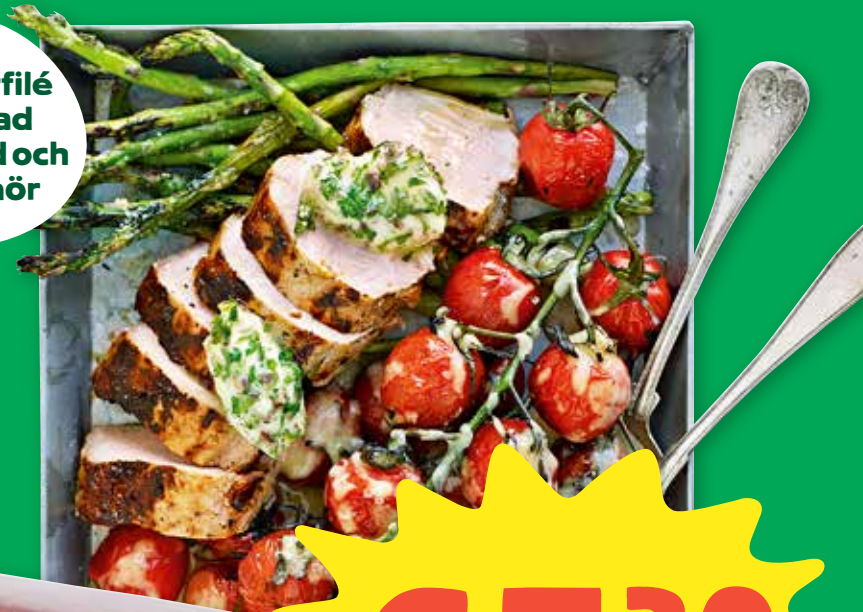

Proteinbars
Propud. Välj mellan olika sorter. 55 g. Jfr-pris 326:91/kg.

Nu tänder vi grillen

Fläskytterfilé
med grillad
tomatsallad och
sardellsmör

KÖTT FRÅN
SVERIGE

65³⁰
/kg

MEDLEMSPRIS

MAX 2 ST/HUSHÅLL.

Färsk fläskytterfilé