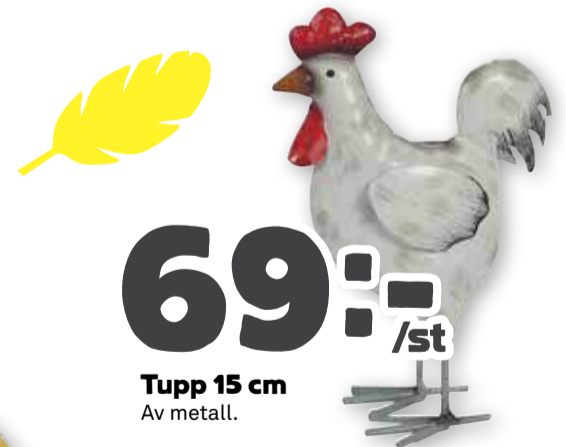

**36,91 /st**

**Chokladask**  
Marabou. Välj mellan chokladask tack och olika sorters noblesse. 110-150 g. Jfr-pris 246:06-335:55/kg.

**Gosedjur**  
Teddykompaniet. Av polyester. Kanin i morot. 15 cm. Rek. ålder från 3 år.

**79,- /st**

**59,- /st**

**Gullefjun**  
Teddykompaniet. Påskkyckling som piper när man trycker på magen. 11 cm.

**99,- /st**

**Höna**  
Hedlundgruppen. Välj mellan gul, beige och vit. 25 cm.

**69,- /st**