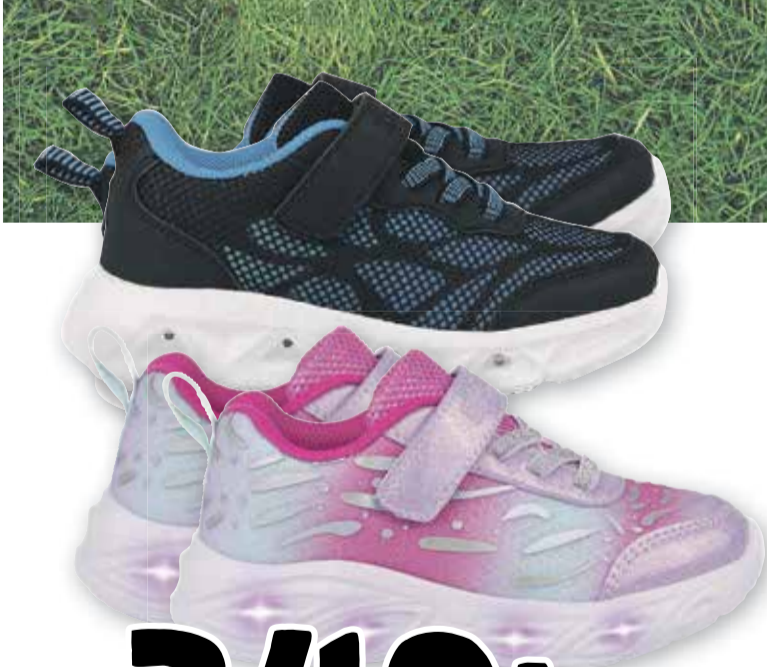

349:- /par

Barnskor
Finns i storlek 23-35. Välj mellan blå och rosa.
Blinkade sula2.