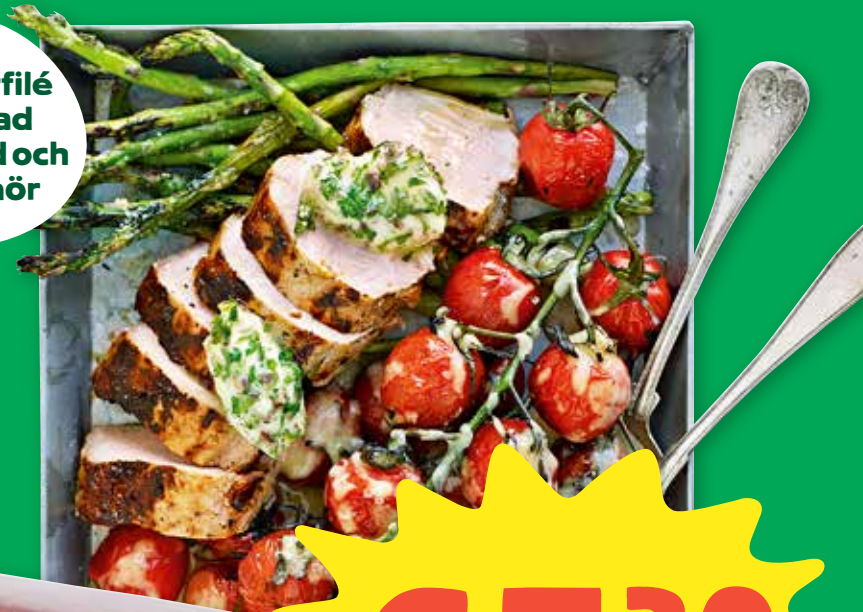

Nu tänder vi grillen

Fläskytterfilé
med grillad
tomatsallad och
sardellsmör

KÖTT FRÅN
SVERIGE

65³⁰
/kg

MEDLEMSPRIS

MAX 2 ST/HUSHÅLL.

Färsk fläskytterfilé

Sverige/Scan. Kyl. I bit. Ca 1 kg.