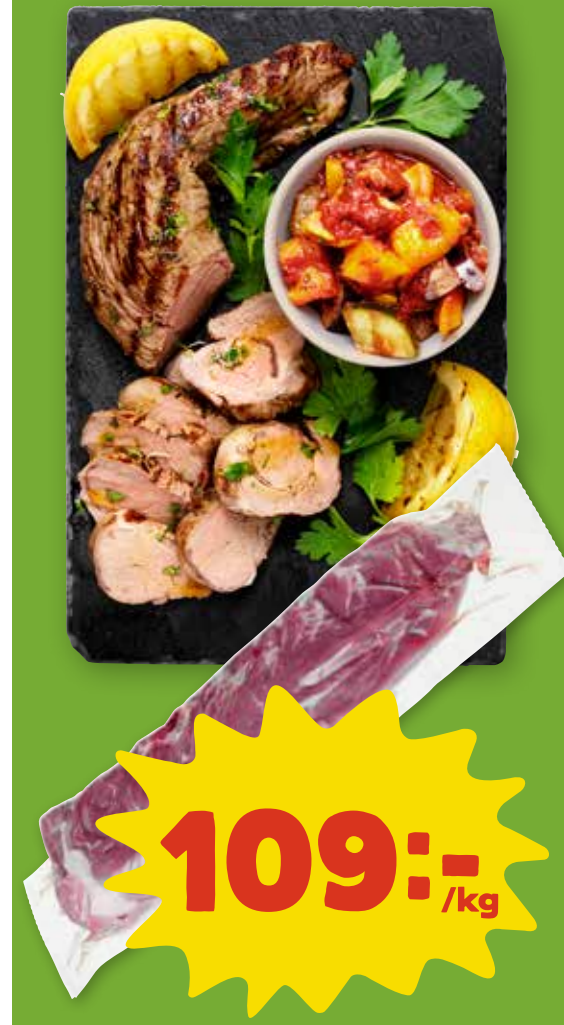

Grillglädje till låga priser

Färsk fläskkotlett
Sverige/Scan. Kyl. Med ben. Ca 600 g.

MAX 3 ST/HUSHÅLL.
Färsk fläskfilé
Danmark/Danish Crown. Kyl. I bit. Ca 590 g.

Kycklingfärs
Sverige/Guldfågeln. Kyl. 750 g. Jfr-pris 93:20/kg.