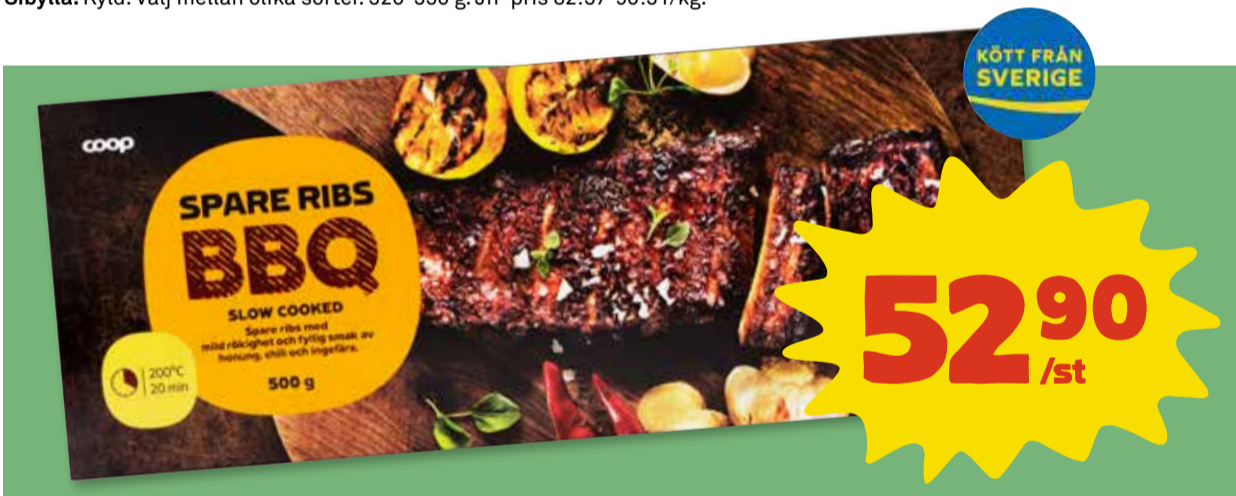

52.90 /st

Ribs

Sverige/Coop. Kyl. Välj mellan BBQ och chili. 500 g. Jfr-pris 105:80/kg.