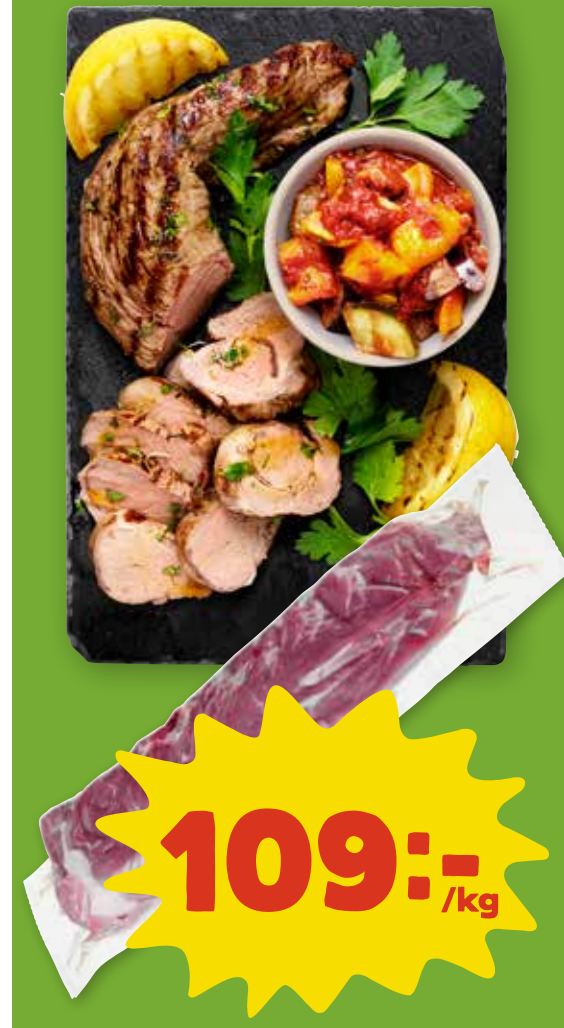

# Grillglädje till låga priser

**Färsk fläskkotlett**  
Sverige/Scan. Kyl. Med ben. Ca 600 g.

**MAX 3 ST/HUSHÅLL.**  
**Färsk fläskfilé**  
Danmark/Danish Crown. Kyl. I bit. Ca 590 g.

**Kycklingfärs**  
Sverige/Guldfågeln. Kyl. 750 g. Jfr-pris 93:20/kg.