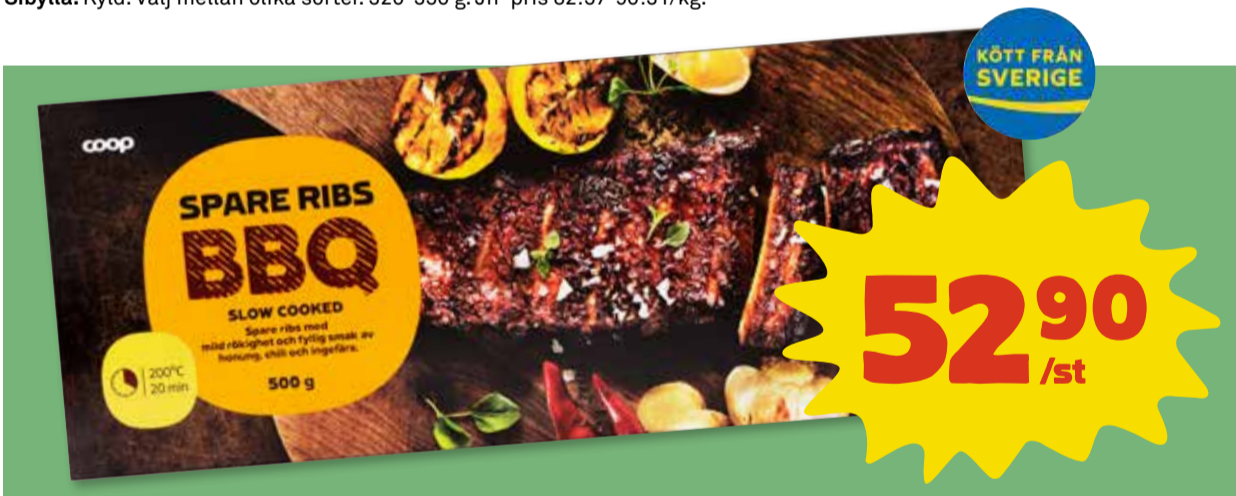

MEDLEMSPRIS

Toalettpapper 6-pack

Serla. 996 g. Jfr-pris 31:79/kg.

Grillglädje till låga priser

Grillkorv/Kryddkorv
Sibylla. Kyl. Välj mellan olika sorter. 320-350 g. Jfr-pris 82:57-90:31/kg.

Färsk kycklingfilé
Lettland/Familiefågel. Kyl. Välj mellan bröstfilé, lårfilé, innerfilé och kycklingfilé i bit. 450 g. Jfr-pris 93:33/kg.