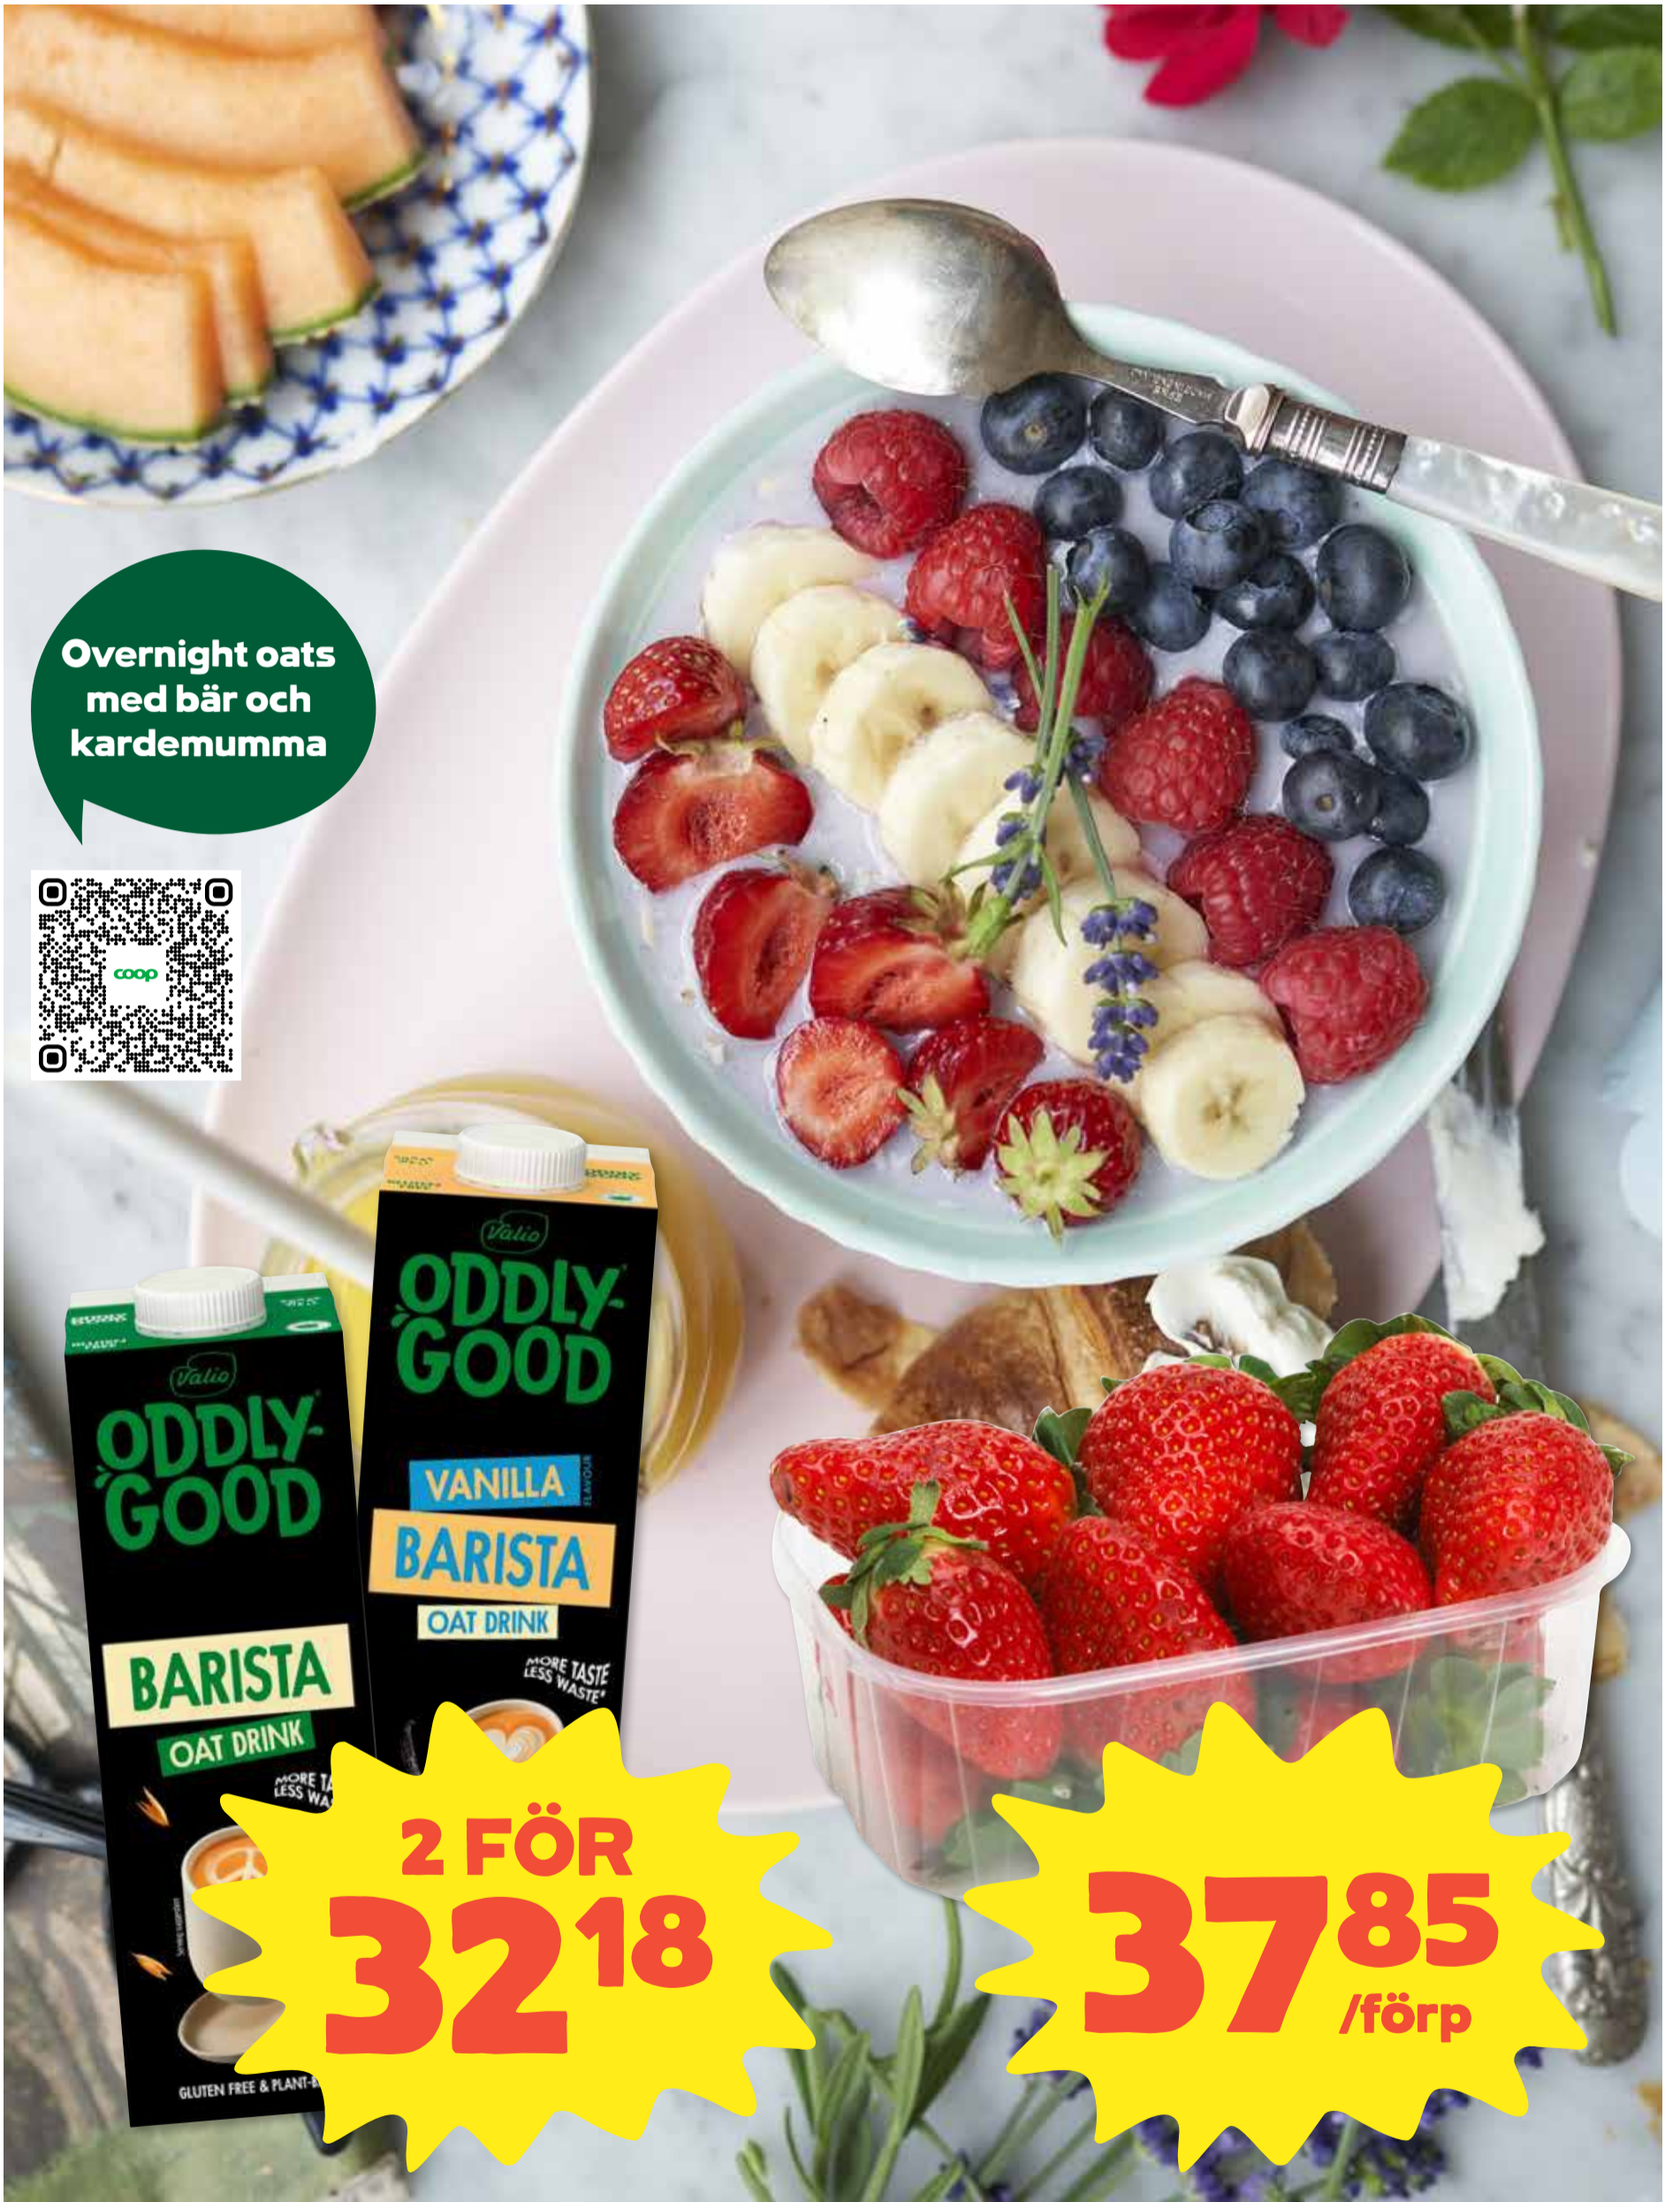

**Snackpaprika**  
Spanien. Klass 1. 200 g. Jfr-pris 94:60/kg.

**Salladsmix**  
Land: se förp./Coop. Klass 1. Välj mellan olika sorter. 125-200 g. Jfr-pris 89:90-143:84/kg.

**Valborgsbukett**

**Overnight oats  
med bär och  
kardemumma**