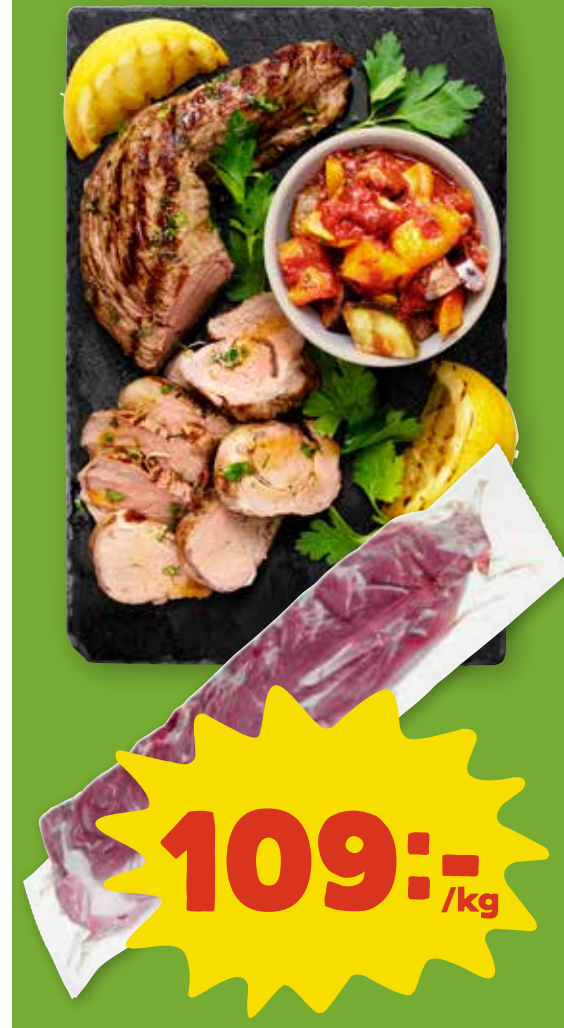

Grillglädje till låga priser

Färsk fläskkotlett
Sverige/Scan. Kyl. Med ben. Ca 600 g.

MAX 3 ST/HUSHÅLL.
Färsk fläskfilé
Danmark/Danish Crown. Kyl. I bit. Ca 590 g.

Kycklingfärs
Sverige/Guldfågeln. Kyl. 750 g. Jfr-pris 93:20/kg.