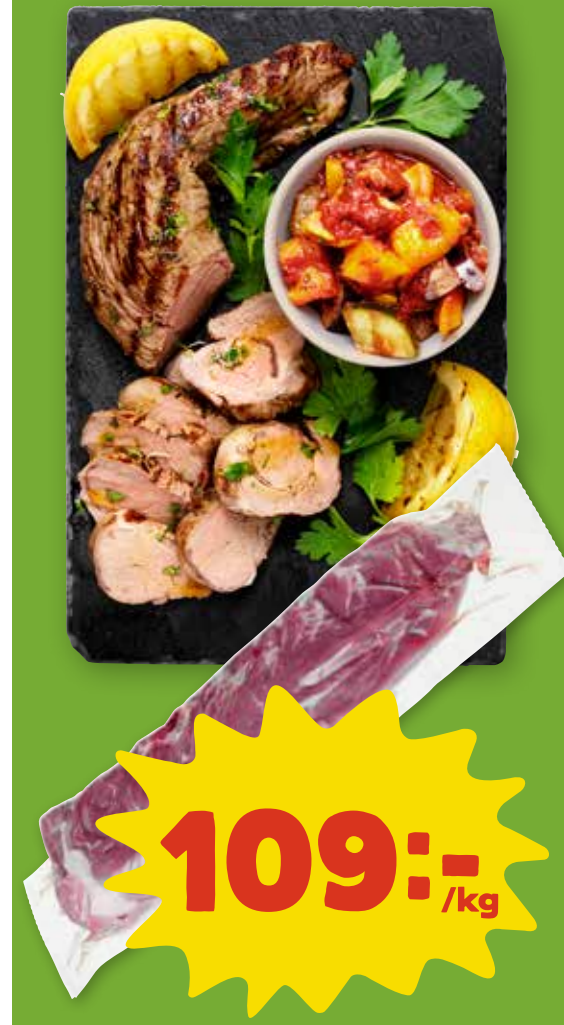

# Grillglädje till låga priser

**Färsk fläskkotlett**  
Sverige/Scan. Kyl. Med ben. Ca 600 g.

**MAX 3 ST/HUSHÅLL.**  
**Färsk fläskfilé**  
Danmark/Danish Crown. Kyl. I bit. Ca 590 g.

**Kycklingfärs**  
Sverige/Guldfågeln. Kyl. 750 g. Jfr-pris 93:20/kg.