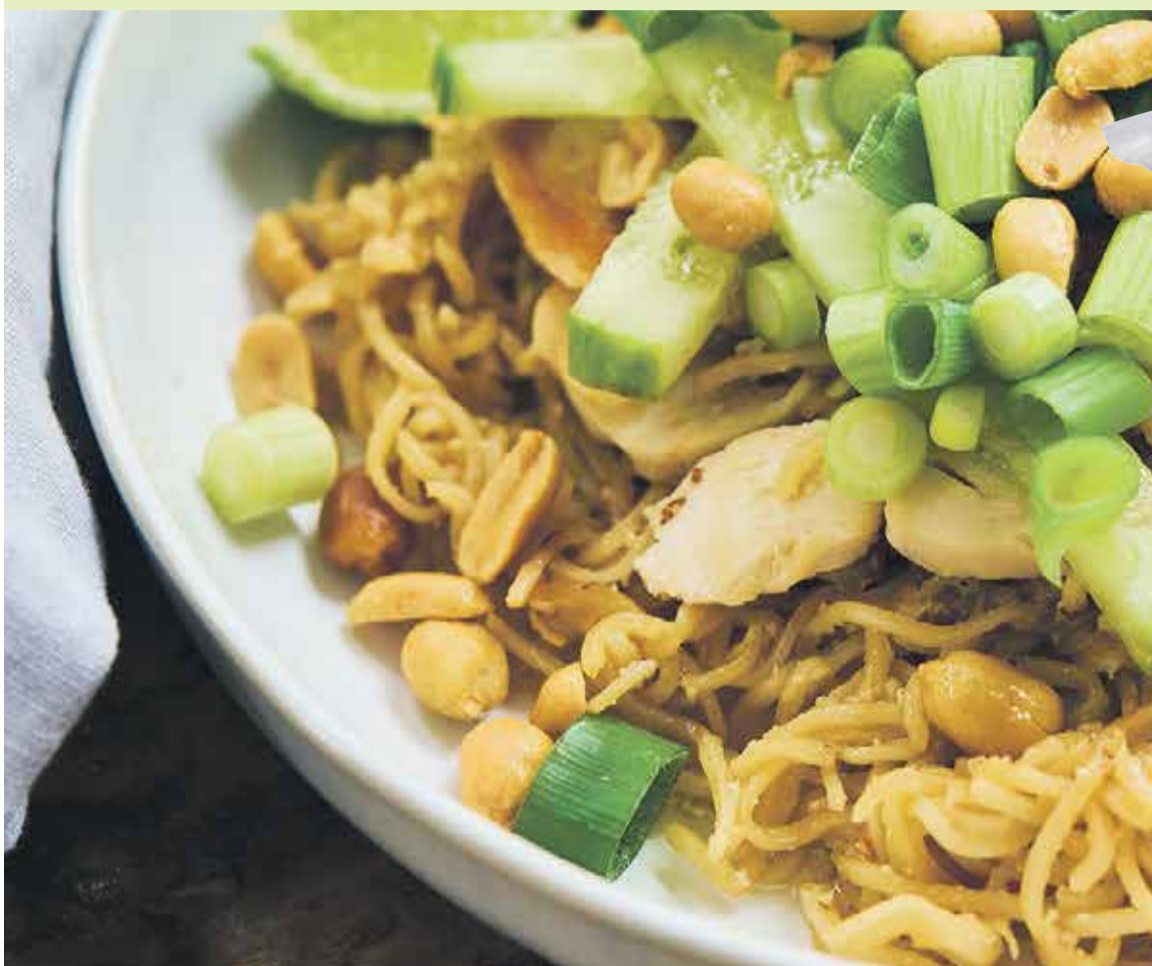

FAMILJE FEST

RECEPT

Middagsräddaren!

Aktuella priser
13/4-19/4 2026

KLIPP! **KÖP FLER SPARA MER**
5 FÖR 59¹⁵
MEDLEMSPRIS

BARNENS SNABBA THAI

25 min

KLIPP! **KÖP FLER SPARA MER**
5 FÖR 94⁶⁴
MEDLEMSPRIS

CARBONARA

20 min

KLIPP! **EKO**
14²⁰ /kg
MEDLEMSPRIS
MAX 2 KG/HUSHÅLL

BANANBRÖD

15 min

Grädda 1 timme i ugn

KLIPP!
46³⁷ /st
MEDLEMSPRIS
MAX 2 ST/HUSHÅLL

MAC'N'CHEESE

25 min

UPPTÄCK 1000-TALS RECEPT PÅ COOP.SE OCH I APPEN