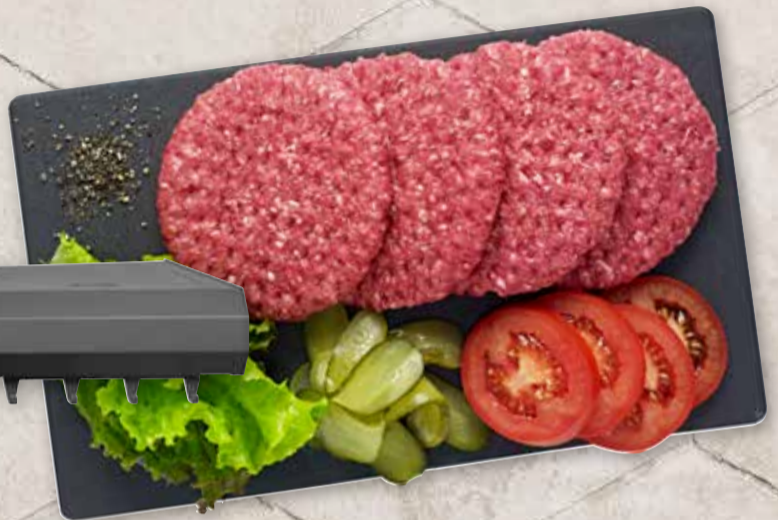

# NJUTELIVET ÄR HÄR

sc\_2618\_mandag\_bilaga\_s1-8\_sid 1

**Gasogrill Chefs  
Supreme Pro 4.1**  
FCC BBQ. Emaljerad  
grillkropp. Med 3 kraftfulla  
brännare i rostfritt stål  
med inbyggd tändning + 1  
keramisk infraröd brän-  
nare. Sidobrännare med  
elektrisk tändning. 8 krokar  
på sidoborden för grillverk-  
tyg. Robusta grillgaller av  
emaljerat gjutjärn. System  
för flera grillar. Skåp med  
dörrar och 4 låsbara hjul.  
138x60x116 cm.  
Grillyta 73,5x46,5 cm.