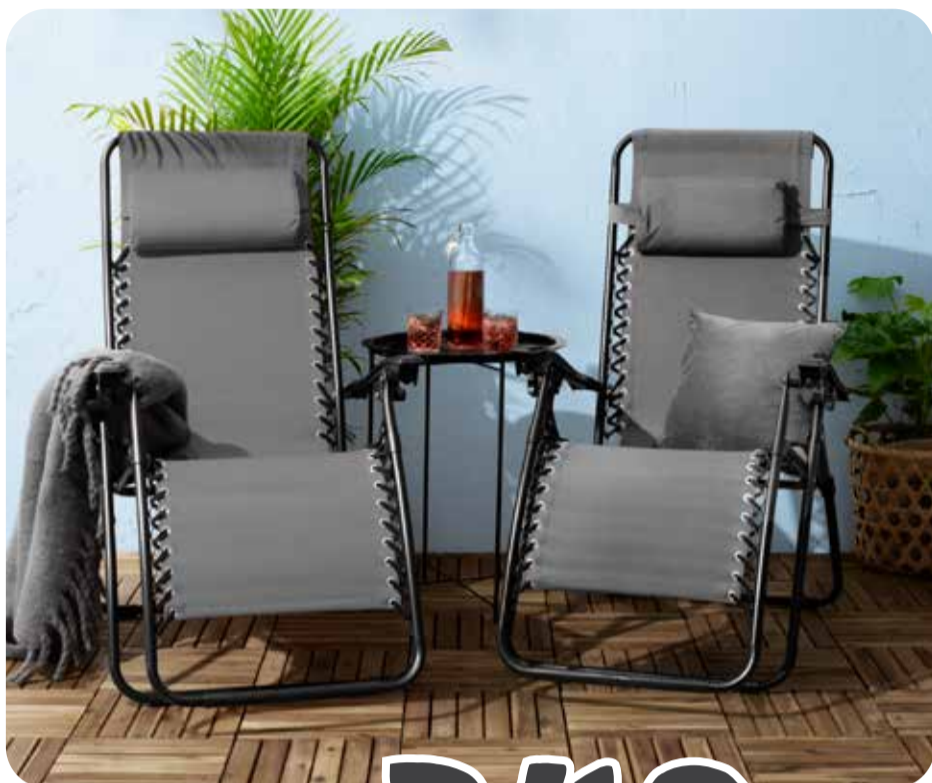

Badenbaden
Outfit. Av polyester och metall.
Maxvikt 110 kg. Välj mellan beige
och svart.

349:-
/st