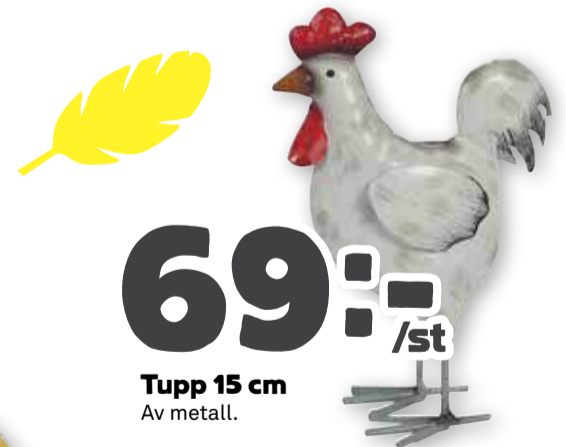

**79:-**  
/st

**Gullefjun**  
Teddykompaniet. Påskkyckling som piper när man trycker på magen. 11 cm.

**59:-**  
/st

**99:-**  
/st

**Höna**  
Hedlundgruppen. Välj mellan gul, beige och vit. 25 cm.

**69:-**  
/st