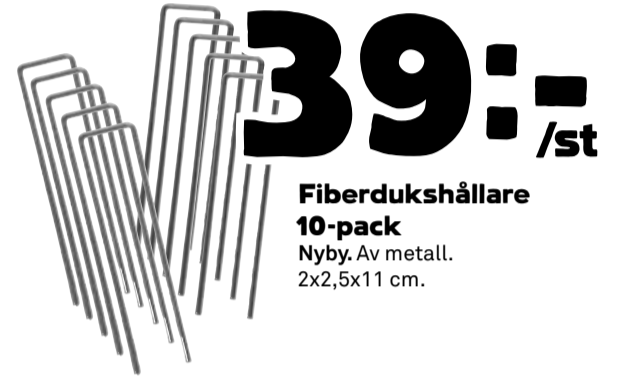

**259:-**  
**/st**

**Snigel effekt**  
Neudorff. Bekämpningsmedel mot alla sorters sniglar. Godkänd för ekologisk odling, 1 kg.

**FRÅN**  
**199:-**  
**/st**

**Vattenkanna**  
Nyby. Av zink. Traditionell vattenkanna med skruvstril. Välj mellan 5 liter och 10 liter.  
5 liter 199:-/st.  
10 liter 249:-/st.

**449:-**  
**/st**

**Gräsgödsel**  
Stroller. 8,75 kg. Täckyta ca 250 m<sup>2</sup>. Mossbekämpning och ger en slitstark och tät gräsmatta.

FRÅN  
**249:-** /st

**Vattenkanna**  
Av plåt. Välj mellan  
5 liter och 10 liter.  
5 liter 249:-/st.  
10 liter 299:-/st.

FRÅN  
**49:-** /st

**Fiberduk/Barkduk**  
Barkduk 1x5 m, täcker 5 m<sup>2</sup>.  
Fiberduk 10x2,1 m.  
Fiberduk pallkrage 20x120x80 cm.  
Markduk 12x1 m.

**39:-** /st

**Fiberdukshållare**  
**10-pack**  
Nyby. Av metall.  
2x2,5x11 cm.